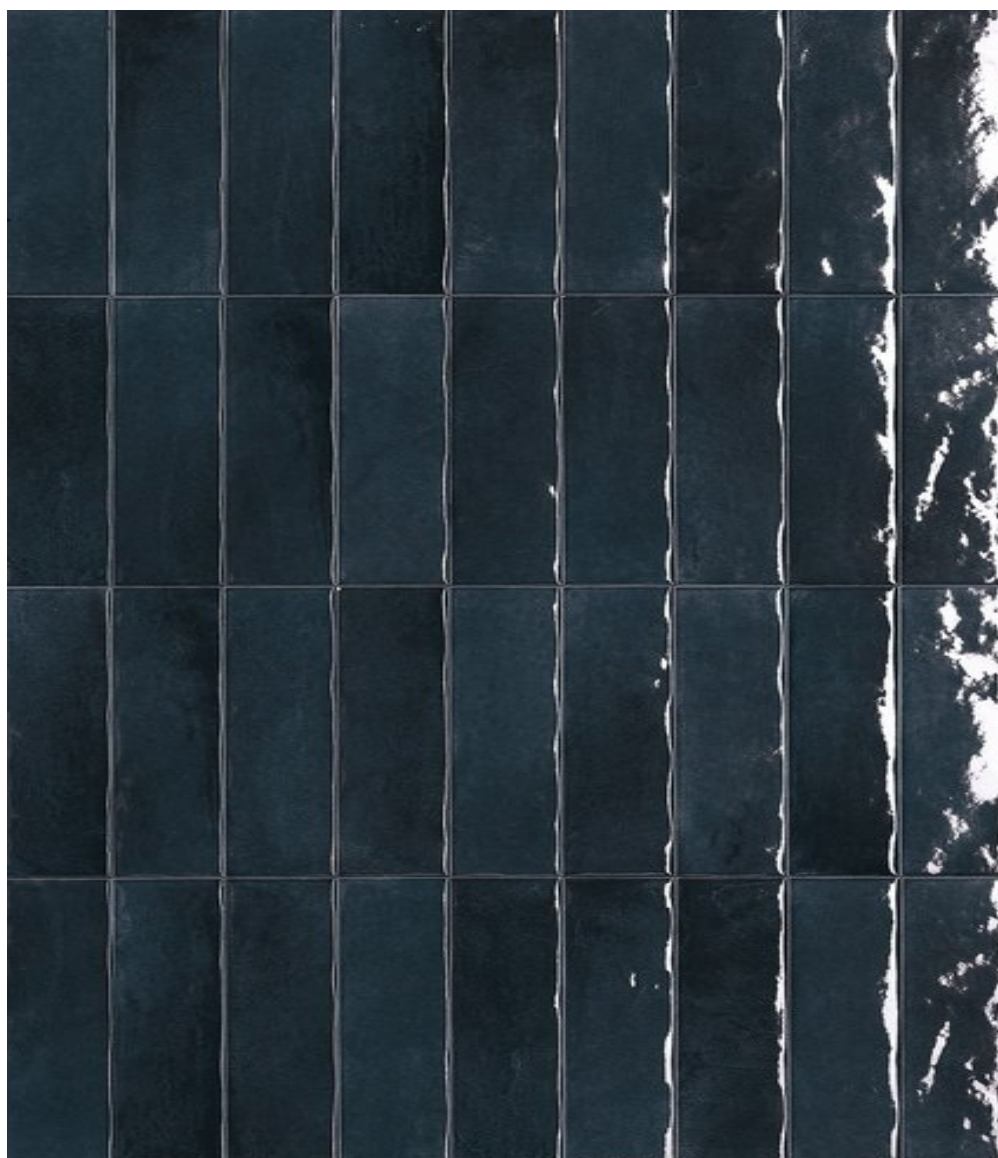

Collection ГЛИМ

СТЕНЫ

ГЛИМ | БЛЮ НЕЙВИ ТРАТТИ МОЗАИКО
6X24