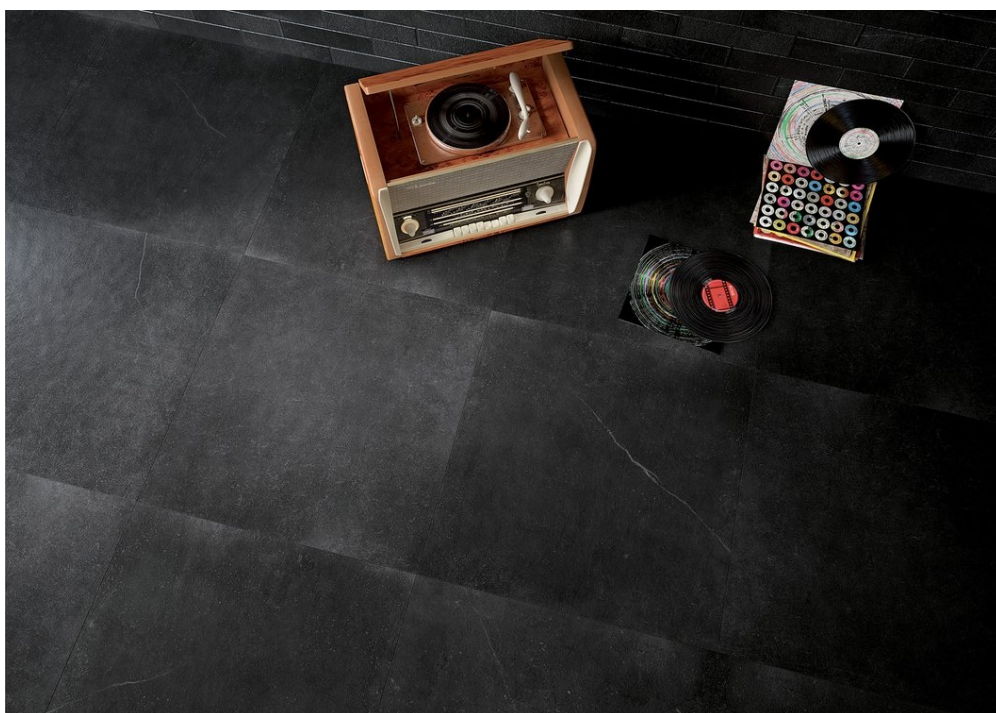

Collection MAKY

ПОЛ

МАКУ | ДАРК ГРЕС МОЗАИКО СПИНА МАТТ
80X80