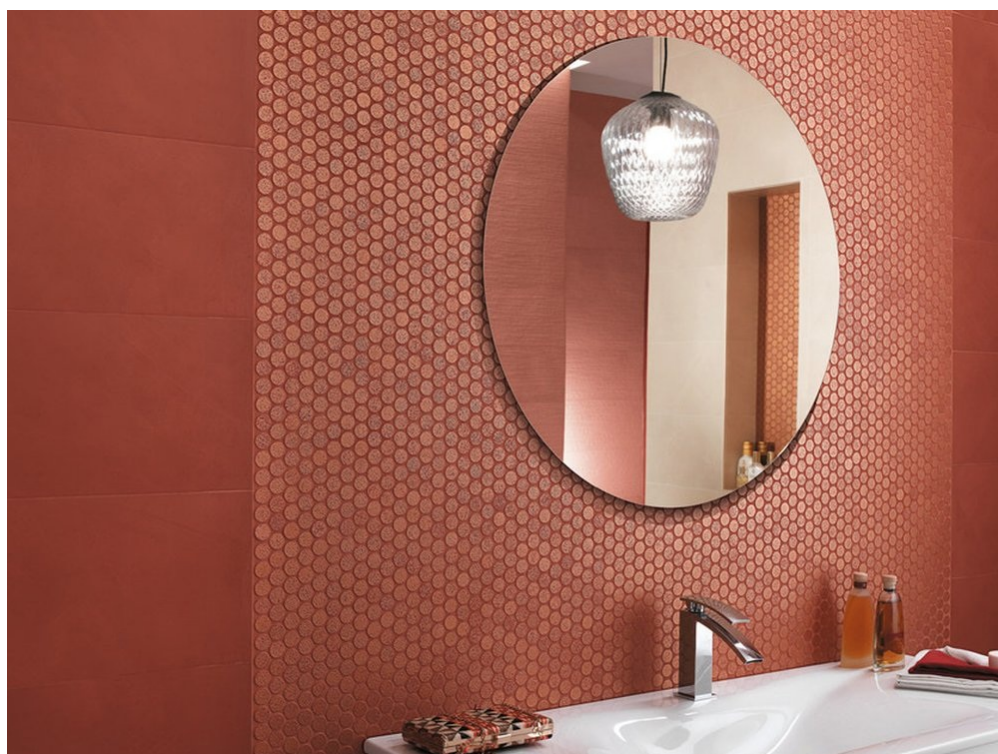

Collection КОЛОР ЛАЙН

СТЕНЫ

КОЛОР ЛАЙН | КОППЕР МАРСАЛА РАУНД МОЗАИКО
25X75

КОЛОР ЛАЙН | КОППЕР МАРСАЛА РАУНД МОЗАИКО
29,5X32,5