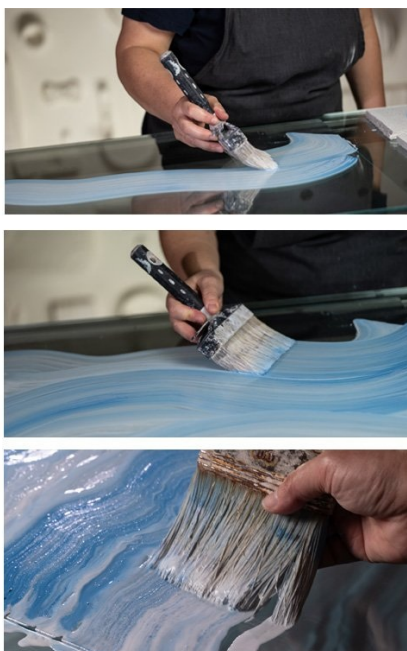

# Collection **MATERIA**

СТЕНЫ

МАТЕРИЯ БРИЛЛАНТЕ | АБИССО  
50X120