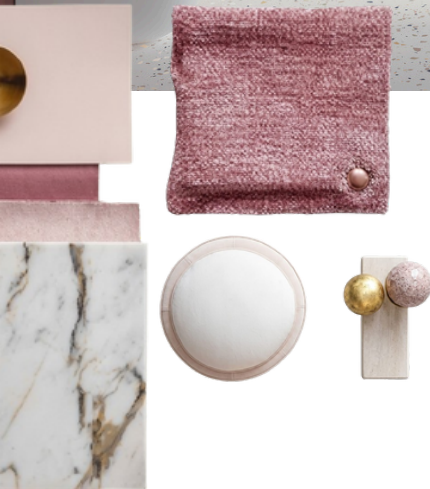

trend in crescita

FAP interpreta escapismo

maraviglia e sorpresa
come nuovi driver

natura fantastica e fiabesca

MATERIA BRILLANTE + PURA

Wall: Materia Brillante Abisso & Cielo
Niche: Materia Brillante Solid Cielo Mosaico
Floor: Materia Pura Bianco
Sink: Contatto da appoggio Total Mirror

elementi unici e spettacolari,
decori per prendere
in contropiede le norme

MATERIA PURA + ECLETTICA

Wall: Materia Pura Sassi Tortora
Floor: Materia Pura Sassi Tortora
kitchen island: Materia Eclettica Tortora

MATERIA BRILLANTE

Wall: Fap Maxxi Superdrop White, Materia Brillante Borgogna, Gocce Bianco & Tropici Inserto
 Floor: Fap Maxxi Superdrop White
 Sink: Contatto Free-standing Superdrop White

fantasie
 e stampe allegre