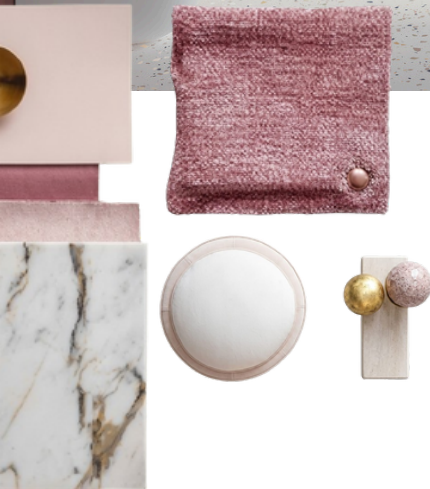

## MATERIA BRILLANTE + PURA

Wall: Materia Brillante Abisso & Cielo  
Niche: Materia Brillante Solid Cielo Mosaico  
Floor: Materia Pura Bianco  
Sink: Contatto da appoggio Total Mirror

уникальные и впечатляющие  
элементы, декоры, бросающие  
вызов обыденности

## MATERIA PURA + ECLETTICA

Wall: Materia Pura Sassi Tortora  
Floor: Materia Pura Sassi Tortora  
kitchen island: Materia Eclettica Tortora

## MATERIA BRILLANTE

Wall: Fap Maxxi Superdrop White, Materia Brillante Borgogna, Gocce Bianco & Tropici Inserto  
 Floor: Fap Maxxi Superdrop White  
 Sink: Contatto Free-standing Superdrop White

веселые узоры и  
 принты