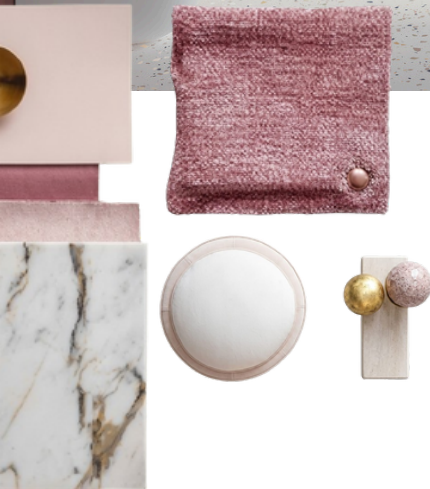

ansteigender Trend

FAP interpretiert Eskapismus

Staunen und
Überraschung als
neue Triebkräfte

fantastische, märchenhafte Natur

MATERIA BRILLANTE + PURA

Wall: Materia Brillante Abisso & Cielo
Niche: Materia Brillante Solid Cielo Mosaico
Floor: Materia Pura Bianco
Sink: Contatto da appoggio Total Mirror

einzigartige, spektakuläre Elemente,
Dekor, das gängige Regeln auf den
Kopf stellt

MATERIA PURA + ECLETTICA

Wall: Materia Pura Sassi Tortora
Floor: Materia Pura Sassi Tortora
kitchen island: Materia Eclettica Tortora

MATERIA BRILLANTE

Wall: Fap Maxxi Superdrop White, Materia Brillante Borgogna, Gocce Bianco & Tropici Inserto
 Floor: Fap Maxxi Superdrop White
 Sink: Contatto Free-standing Superdrop White

fröhliche Muster
 und Drucke