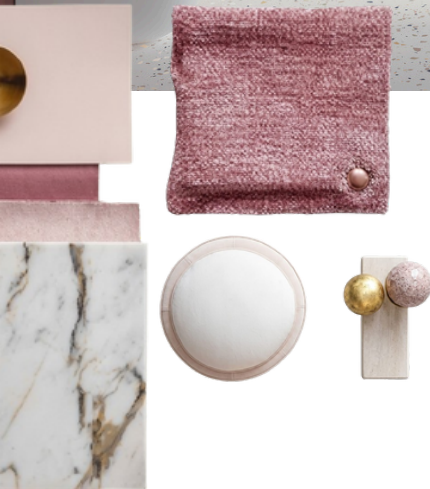

## MATERIA BRILLANTE + PURA

Wall: Materia Brillante Abisso & Cielo  
Niche: Materia Brillante Solid Cielo Mosaico  
Floor: Materia Pura Bianco  
Sink: Contatto da appoggio Total Mirror

éléments uniques et spectaculaires,  
décorations pour prendre à  
contresens les règles établies

## MATERIA PURA + ECLETTICA

Wall: Materia Pura Sassi Tortora  
Floor: Materia Pura Sassi Tortora  
kitchen island: Materia Eclettica Tortora

## MATERIA BRILLANTE

Wall: Fap Maxxi Superdrop White, Materia Brillante Borgogna, Gocce Bianco & Tropici Inserto  
 Floor: Fap Maxxi Superdrop White  
 Sink: Contatto Free-standing Superdrop White

fantasies et imprimés joyeux