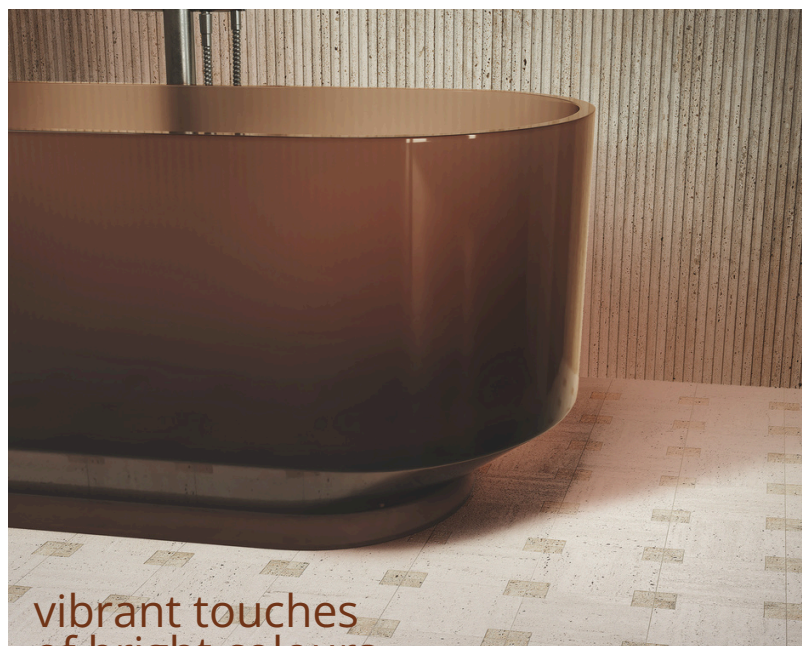

vibrant touches
of bright colours

MATERIA CLASSICA

Wall: Materia Classica Beige, Groove Beige & Oro Boiserie Inserto
Floor: Materia Classica Beige & Beige Bianco Icon D Mosaico