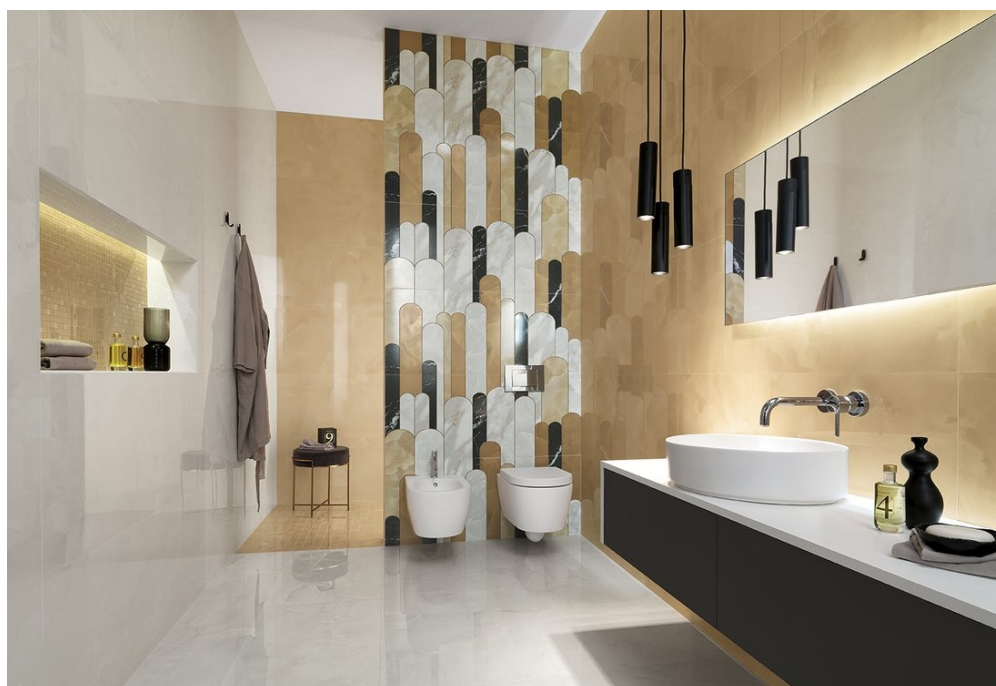

Collezione FAP MAXXI 120x278

Pareti

ROMA GOLD | ONICE NEVE BRILLANTE
50X120

ROMA GOLD | ONICE MIELE BRILLANTE
50X120

ROMA GOLD | ONICE MIELE MOSAICO BRILLANTE
30,5X30,5

Pavimento

ROMA GOLD | ONICE NEVE BRILLANTE
80X80