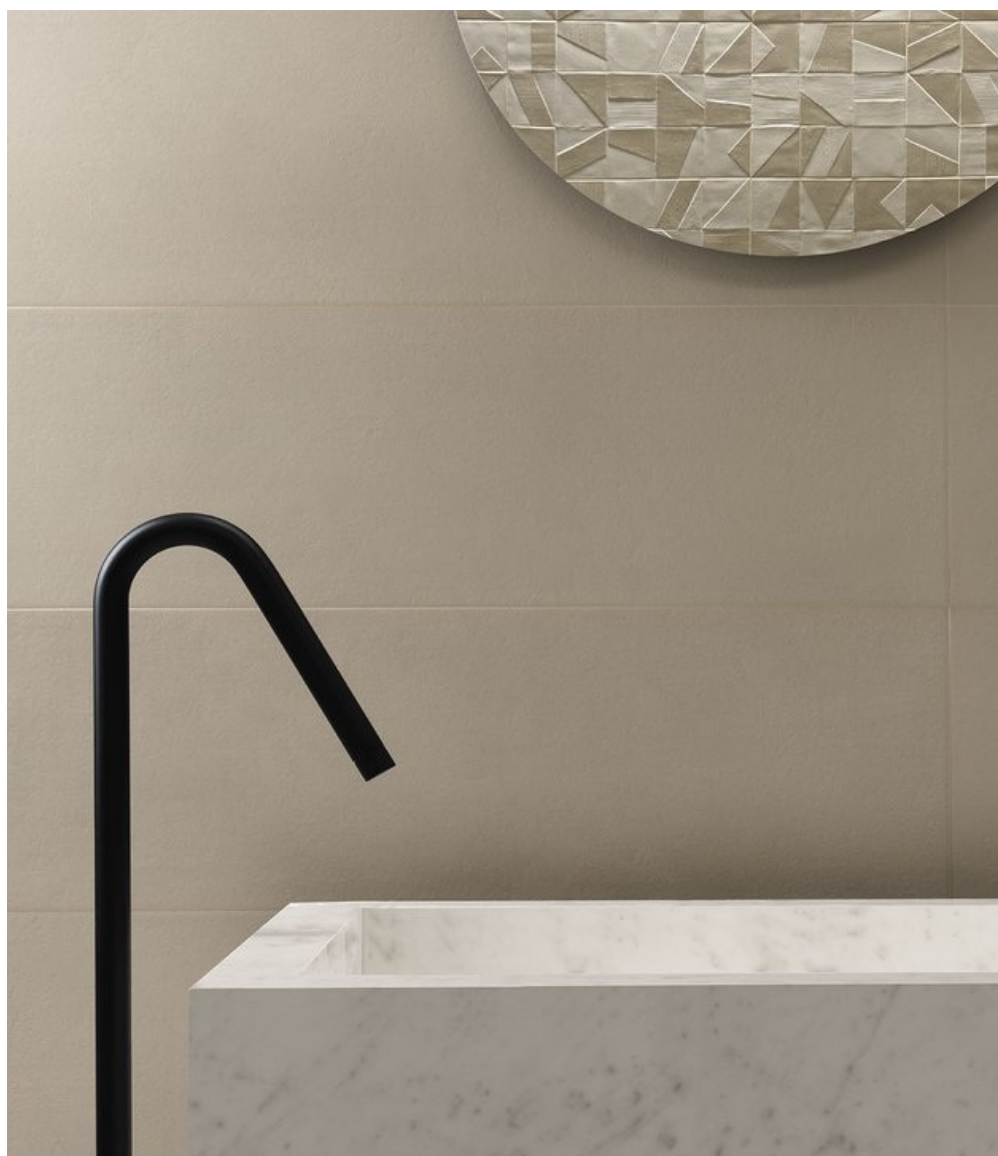

Collection MAT&MORE

Des murs

MAT&MORE | TAUPE
25X75

MAT&MORE | DOMINO BEIGE
25X75