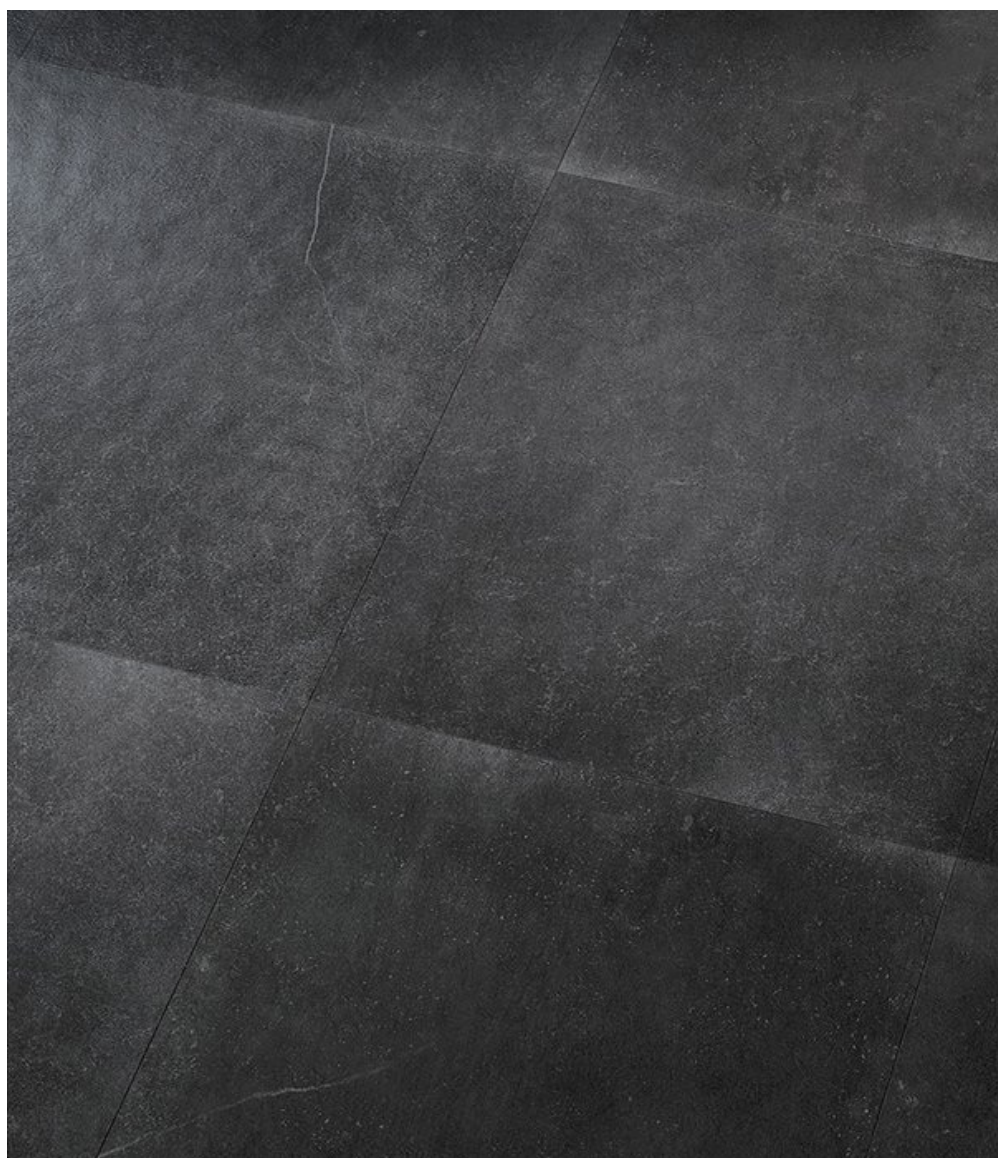

Collection **MAKU**

Piso

MAKU | DARK SATIN
80X80