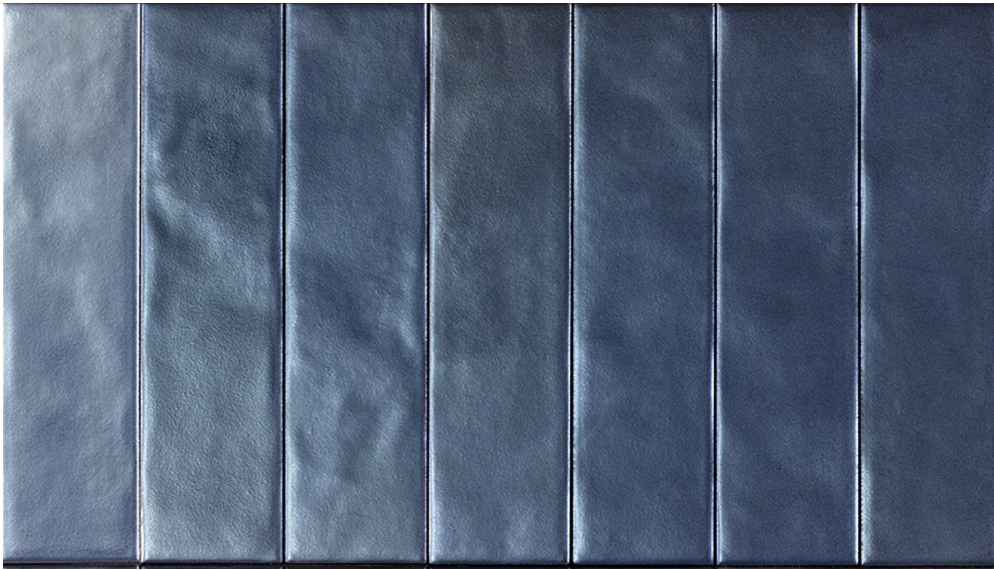

# Collection **GLIM**

## **Paredes**

GLIM | GLOW BLU MATT  
6X24