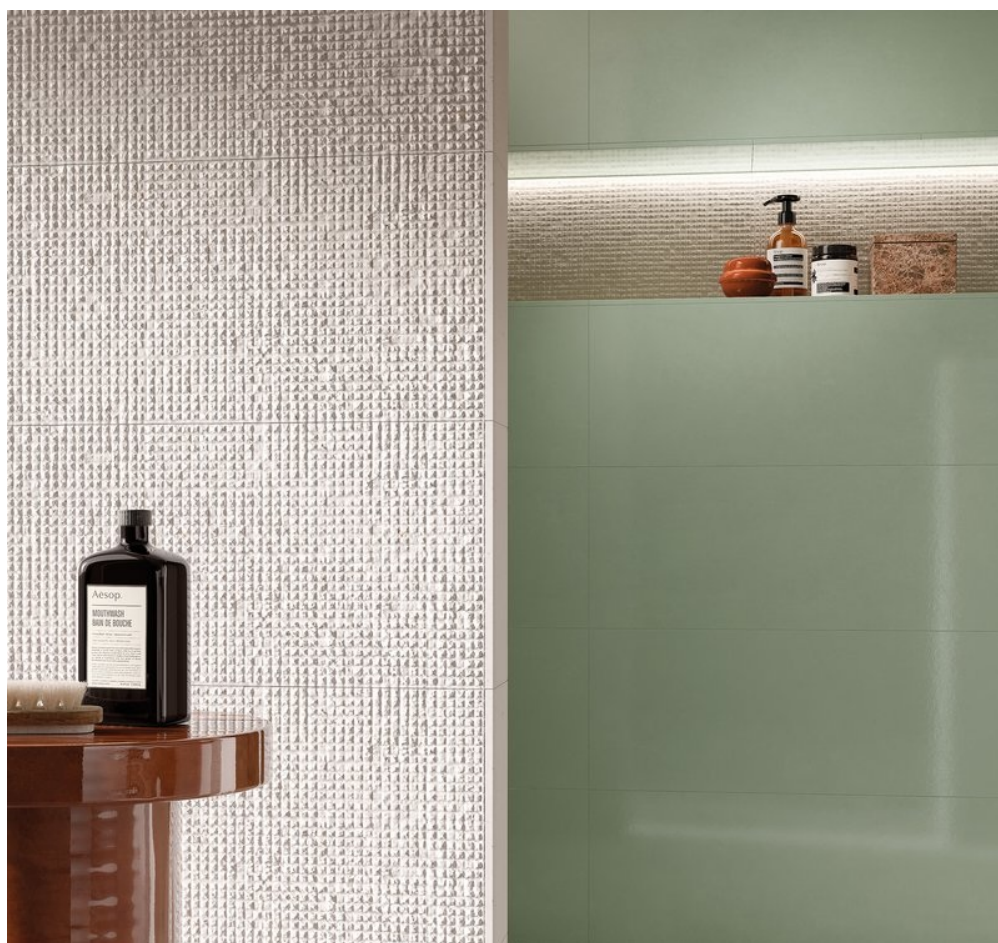

## MATERIA PURA

## Floor

MATERIA PURA | TRAMA BIANCO MATT R11  
60X120