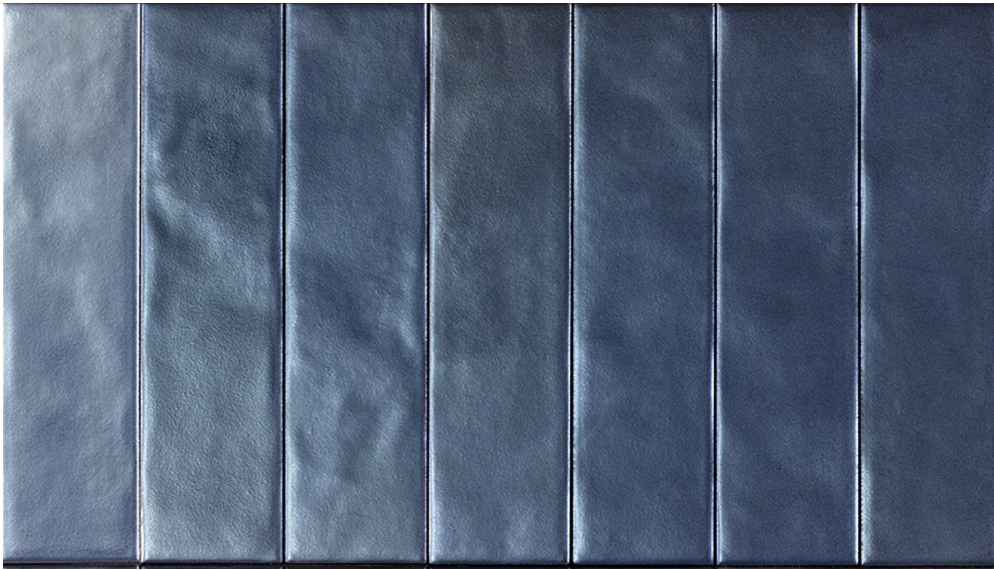

Sammlung **GLIM**

Mauerwerk

GLIM | GLOW BLU MATT
6X24